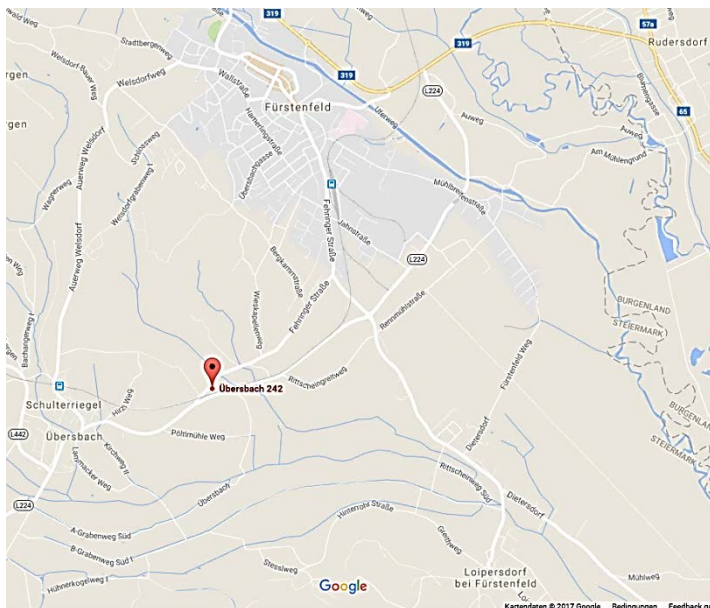

# Ihr Weg zu uns

## Navigationskoordinaten

Geogr. Länge: O 16° 04' 14"

Geogr. Breite: N 47° 01' 35"

## Wegbeschreibung

**Aus Richtung Wien bzw. Graz  
kommt**

Verlassen Sie die A2 an der Ausfahrt „Ilz/Fürstenfeld/Ungarn“ [Exit 138 bzw. 139]. Folgen Sie der B319 [E66] in Richtung Ungarn. Am Ortsende von Fürstenfeld biegen Sie nach dem Bahnübergang rechts in die L224 ein und folgen dem Straßenverlauf in Richtung Fehring. Nach 4 km treffen Sie auf das rechter Hand gelegene Betriebsgelände. Die Zufahrt erfolgt nach weiteren 300 m, rechts über die Fehringstraße.

**Aus Ungarn (Grenze Heiligenkreuz)  
kommt**

Folgen Sie der B65 [E66] bis Rudersdorf und danach der B319 [E66] bis an den Ortsanfang von Fürstenfeld. Hier biegen Sie vor dem Bahnübergang links in die L224 ein und folgen dem Straßenverlauf in Richtung Fehring. Nach 4 km treffen Sie auf das rechter Hand gelegene Betriebsgelände. Die Zufahrt erfolgt nach weiteren 300 m, rechts über die Fehringstraße.