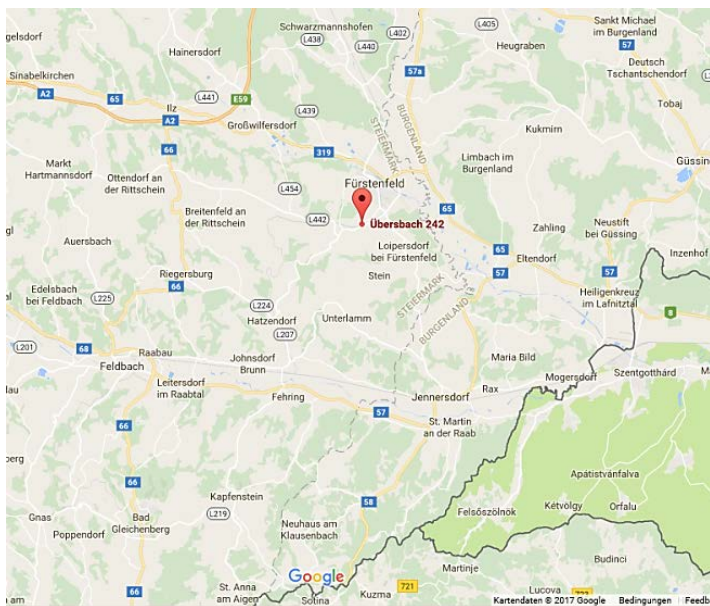

# Ihr Weg zu uns

## Navigationskoordinaten

Geogr. Länge: O 16° 04' 14"

Geogr. Breite: N 47° 01' 35"

## Wegbeschreibung

**Aus Richtung Wien bzw. Graz  
kommt**

Verlassen Sie die A2 an der Ausfahrt „Ilz/Fürstenfeld/Ungarn“ [Exit 138 bzw. 139]. Folgen Sie der B319 [E66] in Richtung Ungarn. Am Ortsende von Fürstenfeld biegen Sie nach dem Bahnübergang rechts in die L224 ein und folgen dem Straßenverlauf in Richtung Fehring. Nach 4 km treffen Sie auf das rechter Hand gelegene Betriebsgelände. Die Zufahrt erfolgt nach weiteren 300 m, rechts über die Fehringstraße.

**Aus Ungarn (Grenze Heiligenkreuz)  
kommt**

Folgen Sie der B65 [E66] bis Rudersdorf und danach der B319 [E66] bis an den Ortsanfang von Fürstenfeld. Hier biegen Sie vor dem Bahnübergang links in die L224 ein und folgen dem Straßenverlauf in Richtung Fehring. Nach 4 km treffen Sie auf das rechter Hand gelegene Betriebsgelände. Die Zufahrt erfolgt nach weiteren 300 m, rechts über die Fehringstraße.